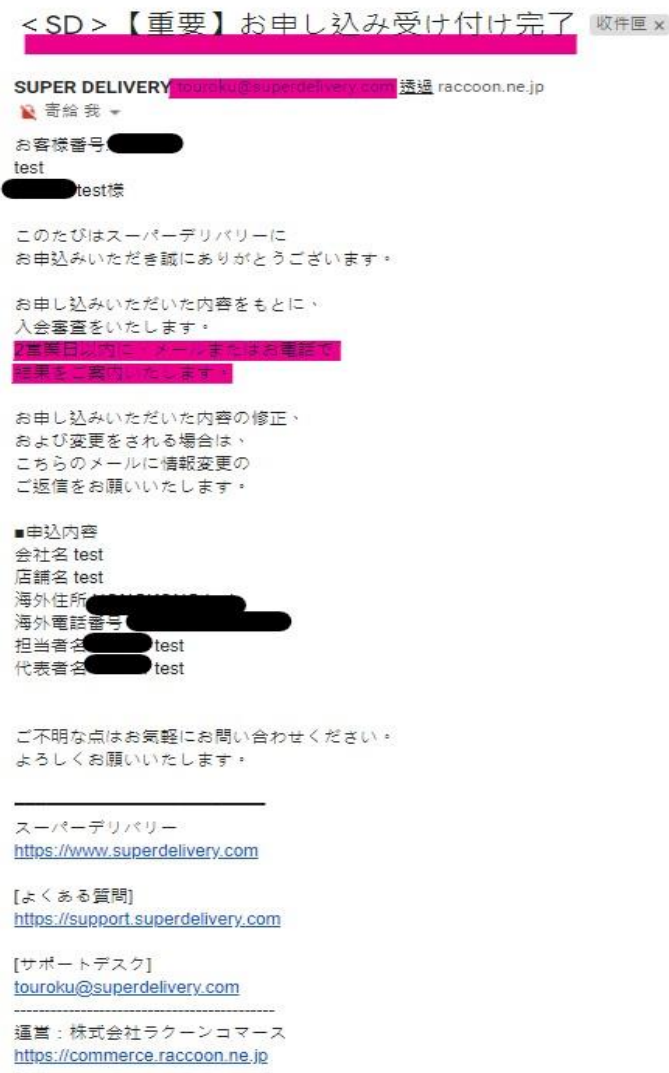

8. 確認是否收到通知註冊完成的電郵・ 我們將在2個營業日以內通過郵件通知用戶審查結果・

※您將收到來自「**SUPER DELIVERY** touroku@superdelivery.com」
，件名為「**<SD>【重要】お申し込み受け付け完了**」的郵件・
如果沒有，請在junk mail box中尋找・如果還是沒有，請添加
SD wechat 客服（id: superdeliverysupport）或通過官方客服
<https://www.superdelivery.com/p/contents/guide/help/help_form.jsp>
尋求幫助・