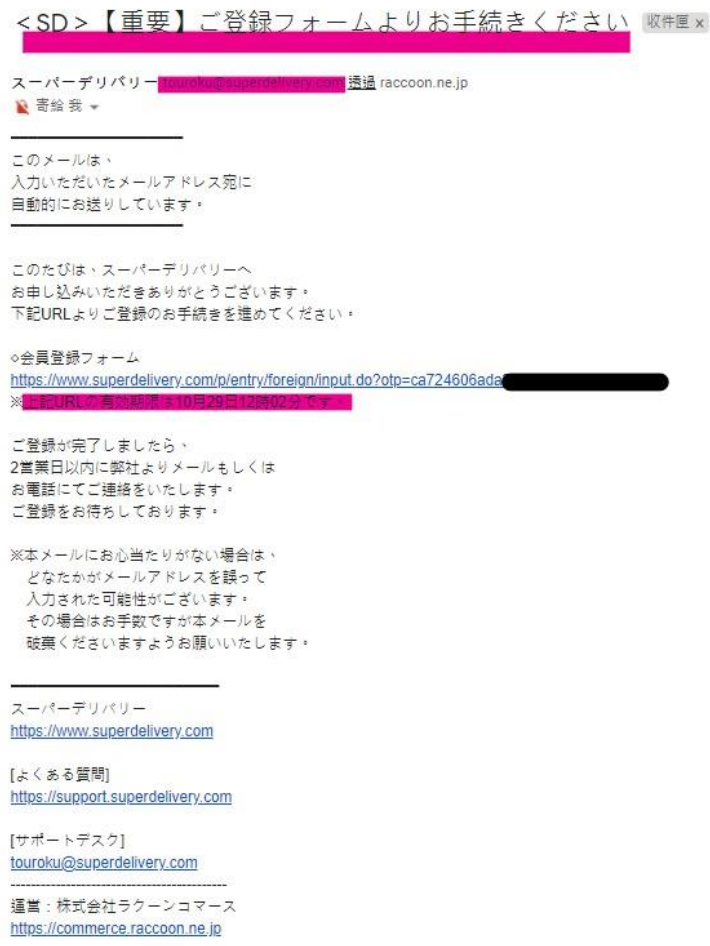

https://www.superdelivery.com/p/contents/guide/help/help_form.jsp尋求幫助。

※注意，郵件中網址有效期為24小時，過期則需要返回步驟2重新發行。

SUPER DELIVERY

認證郵箱 輸入基本資料 確認 完成註冊

註冊尚未完成

已發送郵件給郵箱 [redacted]@gmail.com

請點擊郵箱中的URL網址并繼續您的注册。

※注册會員的URL有失效日期。请在收到邮件后的24小时内进行下一步程序。
※如果未收到确认邮件，可能是出现以下情况。
请在确认后，再次输入电子邮箱并进行下一步操作。
· 邮箱地址输入有误。
· 来自【@superdelivery.com】的邮件被分类到您的邮件垃圾箱。

返回邮件输入页面 (输入邮箱地址)

您將收到的郵件內容

- 點擊此網址進入後完成註冊信息的填寫 •

3. 輸入用戶店鋪資料及轉運公司資料兩部分

※用戶店鋪資料請用英文填寫，轉運公司資料請用日文填寫。

用戶店鋪資料輸入

會員登錄

認證準備 輸入基本資料 確認 完成註冊